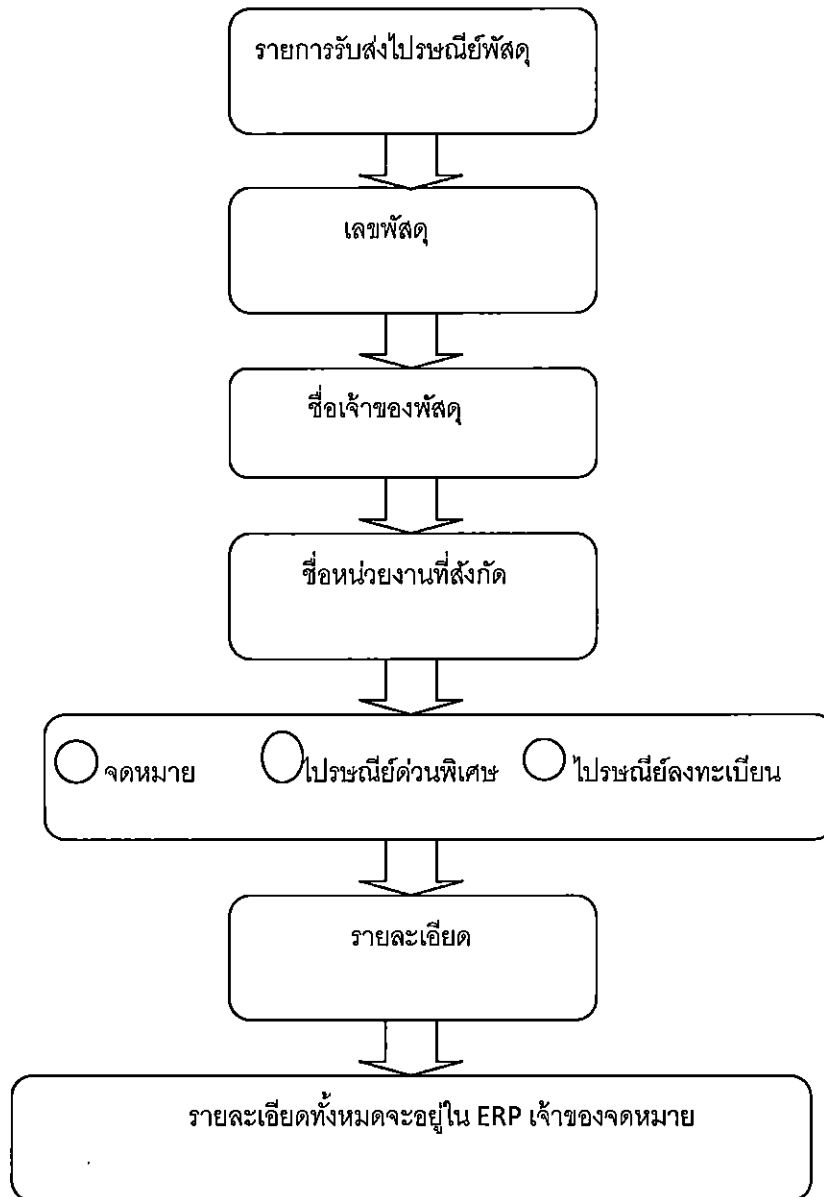

การรับส่งไปรษณีย์พัสดุลงทะเบียน

รายละเอียดและคำอธิบายในการทำ -flow chart

รายการรับไปรษณีย์

เพิ่มรายการใหม่						
ประเภท						
ไม่ระบุ						
หน่วยงาน						
ไม่ระบุ						
วันที่เริ่มต้น						
28/07/2565						
วันที่สิ้นสุด						
26/09/2565						
ค้นหาโดย ชื่อเจ้าของพัสดุ หรือ เลขพัสดุ หรือ รายละเอียด						
						ค้นหา